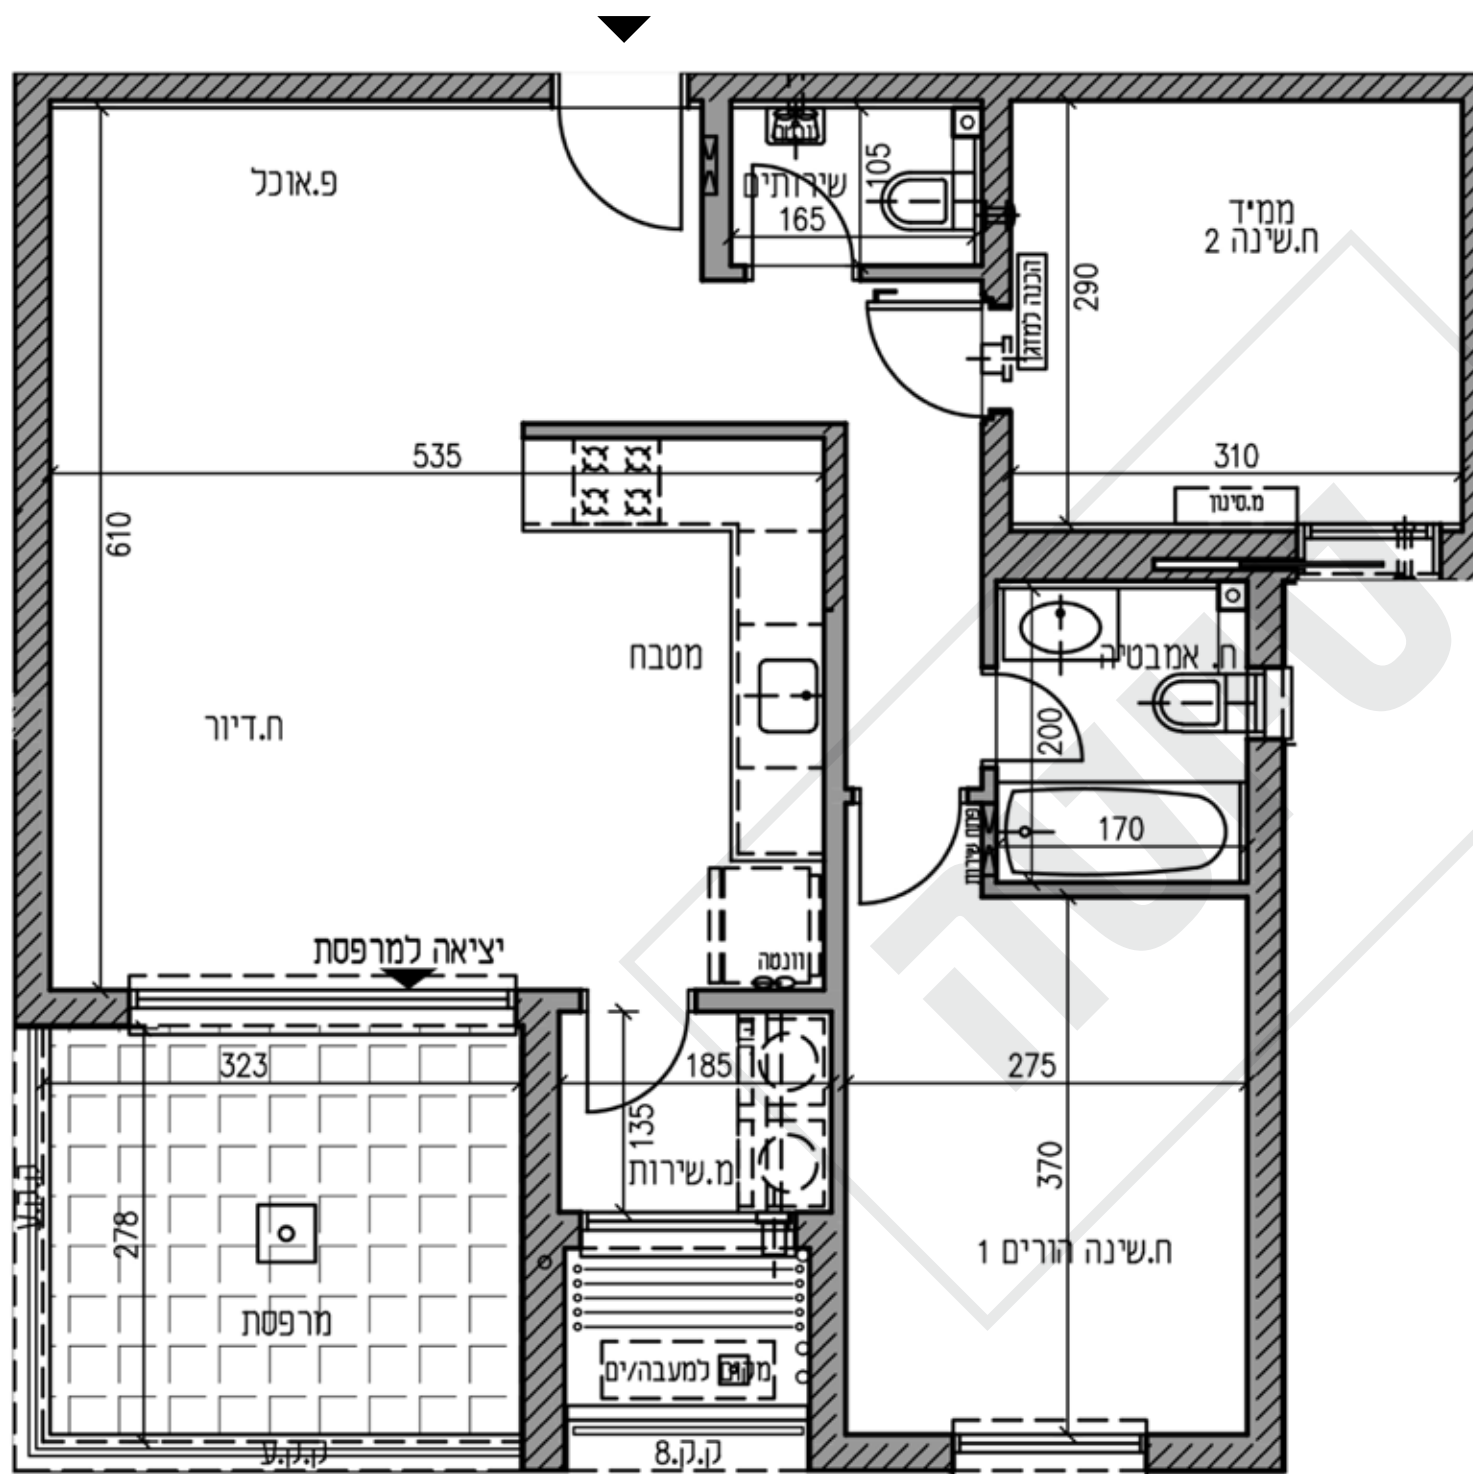

A1 דירת 3 חדרים

בניין	1-10 (בבניינים 2,3,4,5,6,7 הדירה הינה במצג ראי)
שטח דירה	76.4
שטח מרפסת	10.8