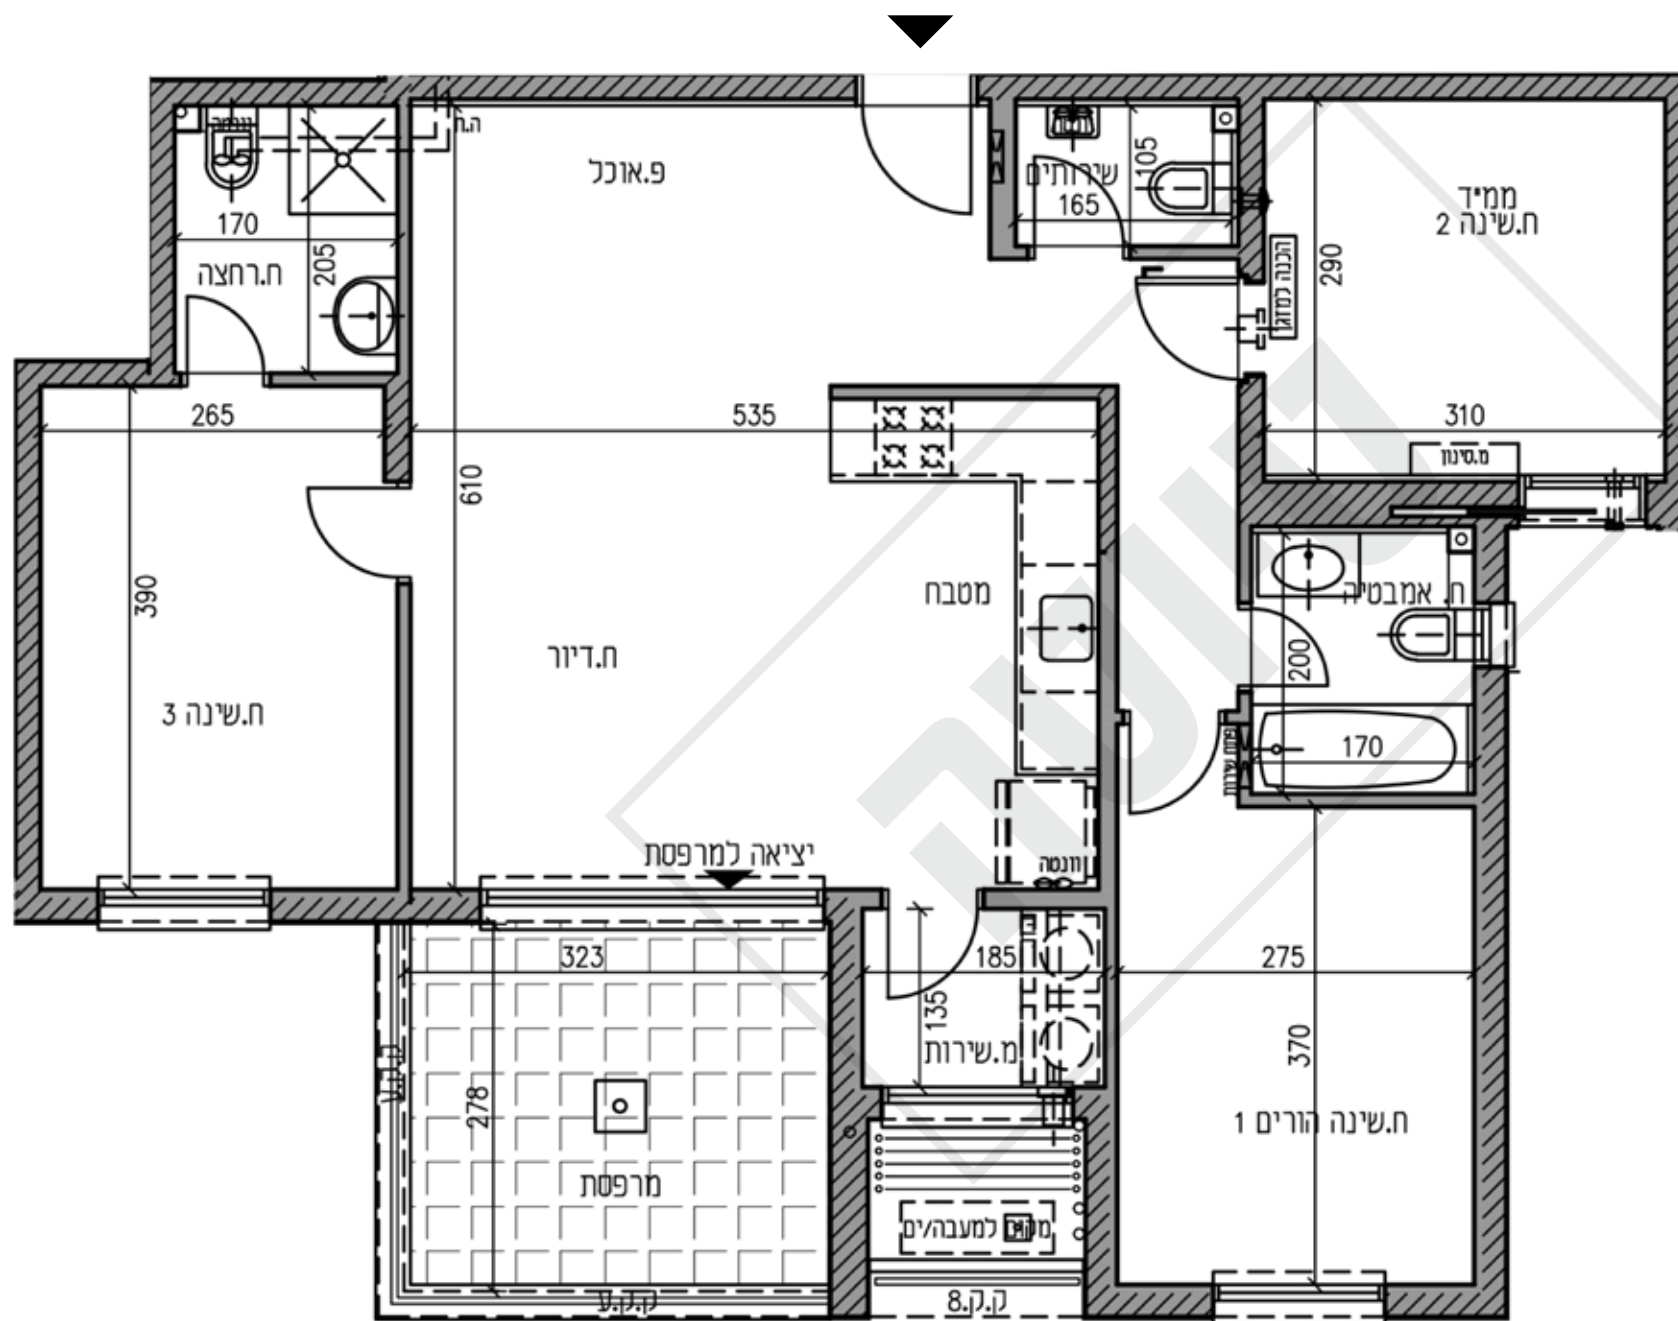

B4 דירת 4 חדרים

1-7 (בניין 1 הדירה הינה במצג ראי)	בניין
92.9	שטח דירה
10.8	שטח מרפסת