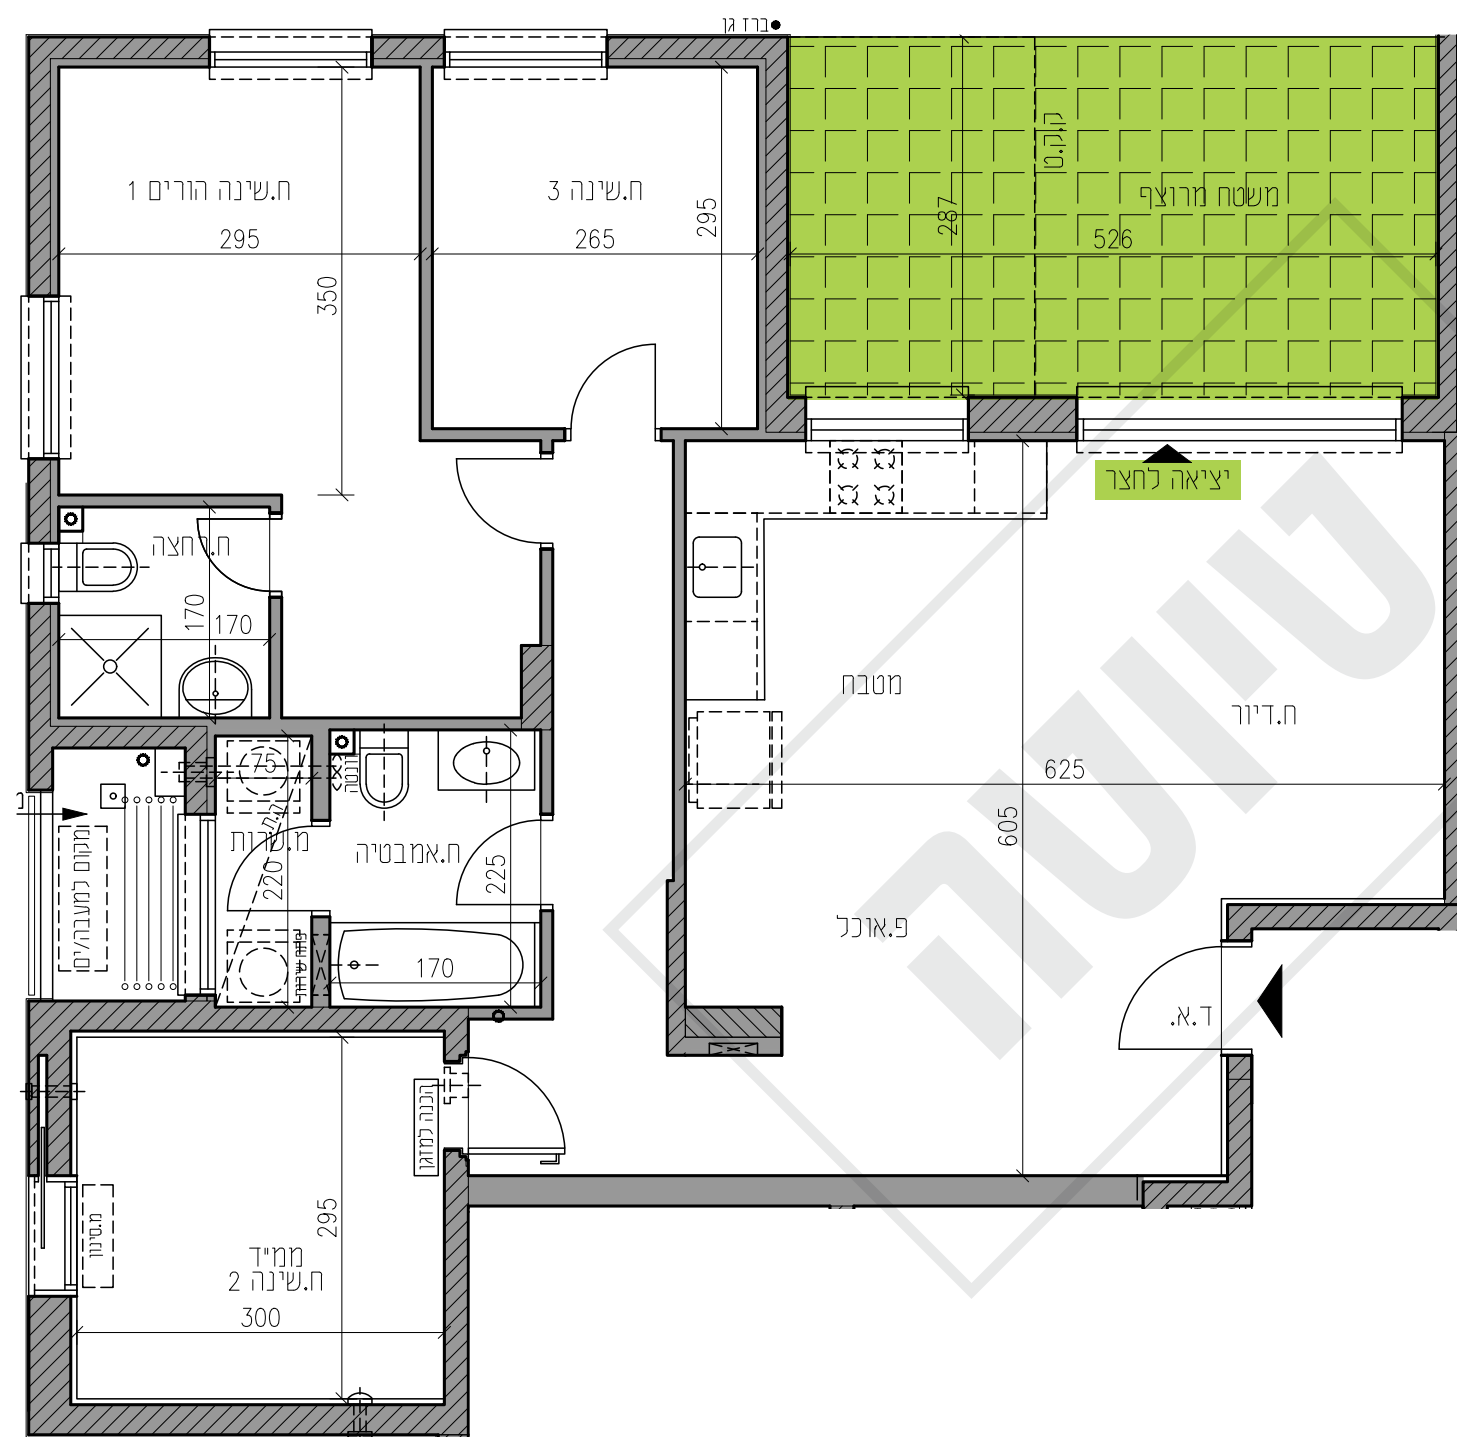

# GB9 דירת גן 4 חדרים

8,910	בניין
98.3	שטח דירה
משתנה בין בניינים ראה מחירון	
שטח גינה	

מובהר כי ההדמיות, תוכניות הדירה והמפרט הטכני בחוברת זו, הינם לצורכי המחשה בלבד ואינם מהווים כל מיצג מחייב מצד החברה. מובהר כי ייתכן והמבנה בפועל יהיה שונה מהמוצג בהדמיות ובתוכניות. את החברה יחייבו חוזה המכר, המפרט והתוכניות עליהן יחתמו החברה והרוכשים. הריהוט המוצג בהדמיות ובתוכניות הינו להמחשה בלבד ואינו חלק ממפרט הדירה. אין להתייחס למידותיו או לצורתו אלא רק למה שמופיע במפרט הטכני שעליו חתום הרוכש לצורך הזמנת ריהוט קבוע המשולב בחדרים. אין להסתמך על המידות המצוינות בתוכנית זו, אלא על המידות בפועל, תוכנית זו הוכנה לפני קבלת היתר בניה, את החברה תחייב אך ורק תוכנית המכר אשר תיחתם בחוזה. ט.ל.ח.