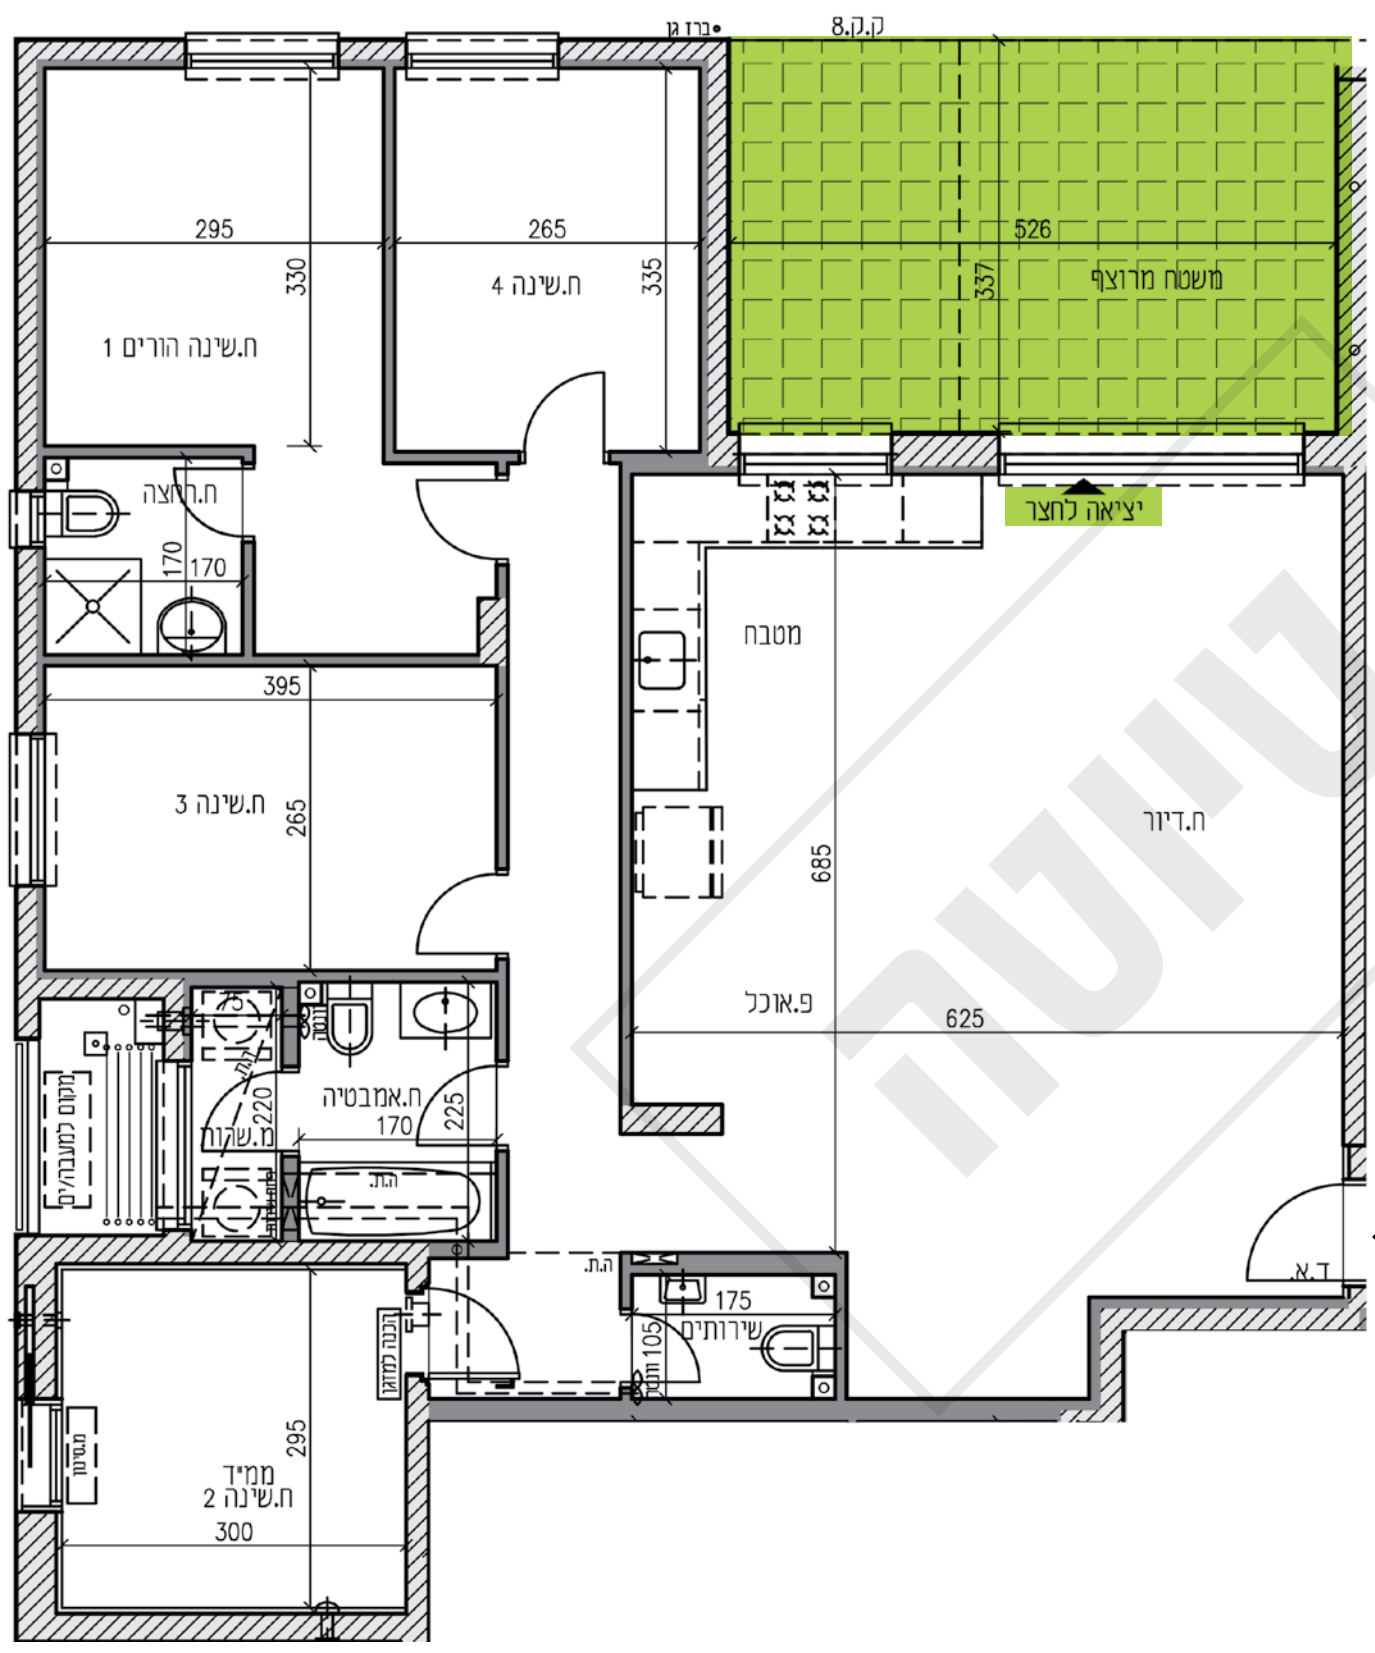

# GC2 דירת גן 5 חדרים

בניין	1,2,5,6,7 (בבניין 1 הדירה הינה גם במצג ראי)
שטח דירה	128.6
שטח גינה	משתנה בין בניינים ראה מחירון

את תשריט הגינה ושטחה ניתן לראות באתר החברה בכתובת:  
[www.prashkovsky-herzliya.co.il](http://www.prashkovsky-herzliya.co.il)