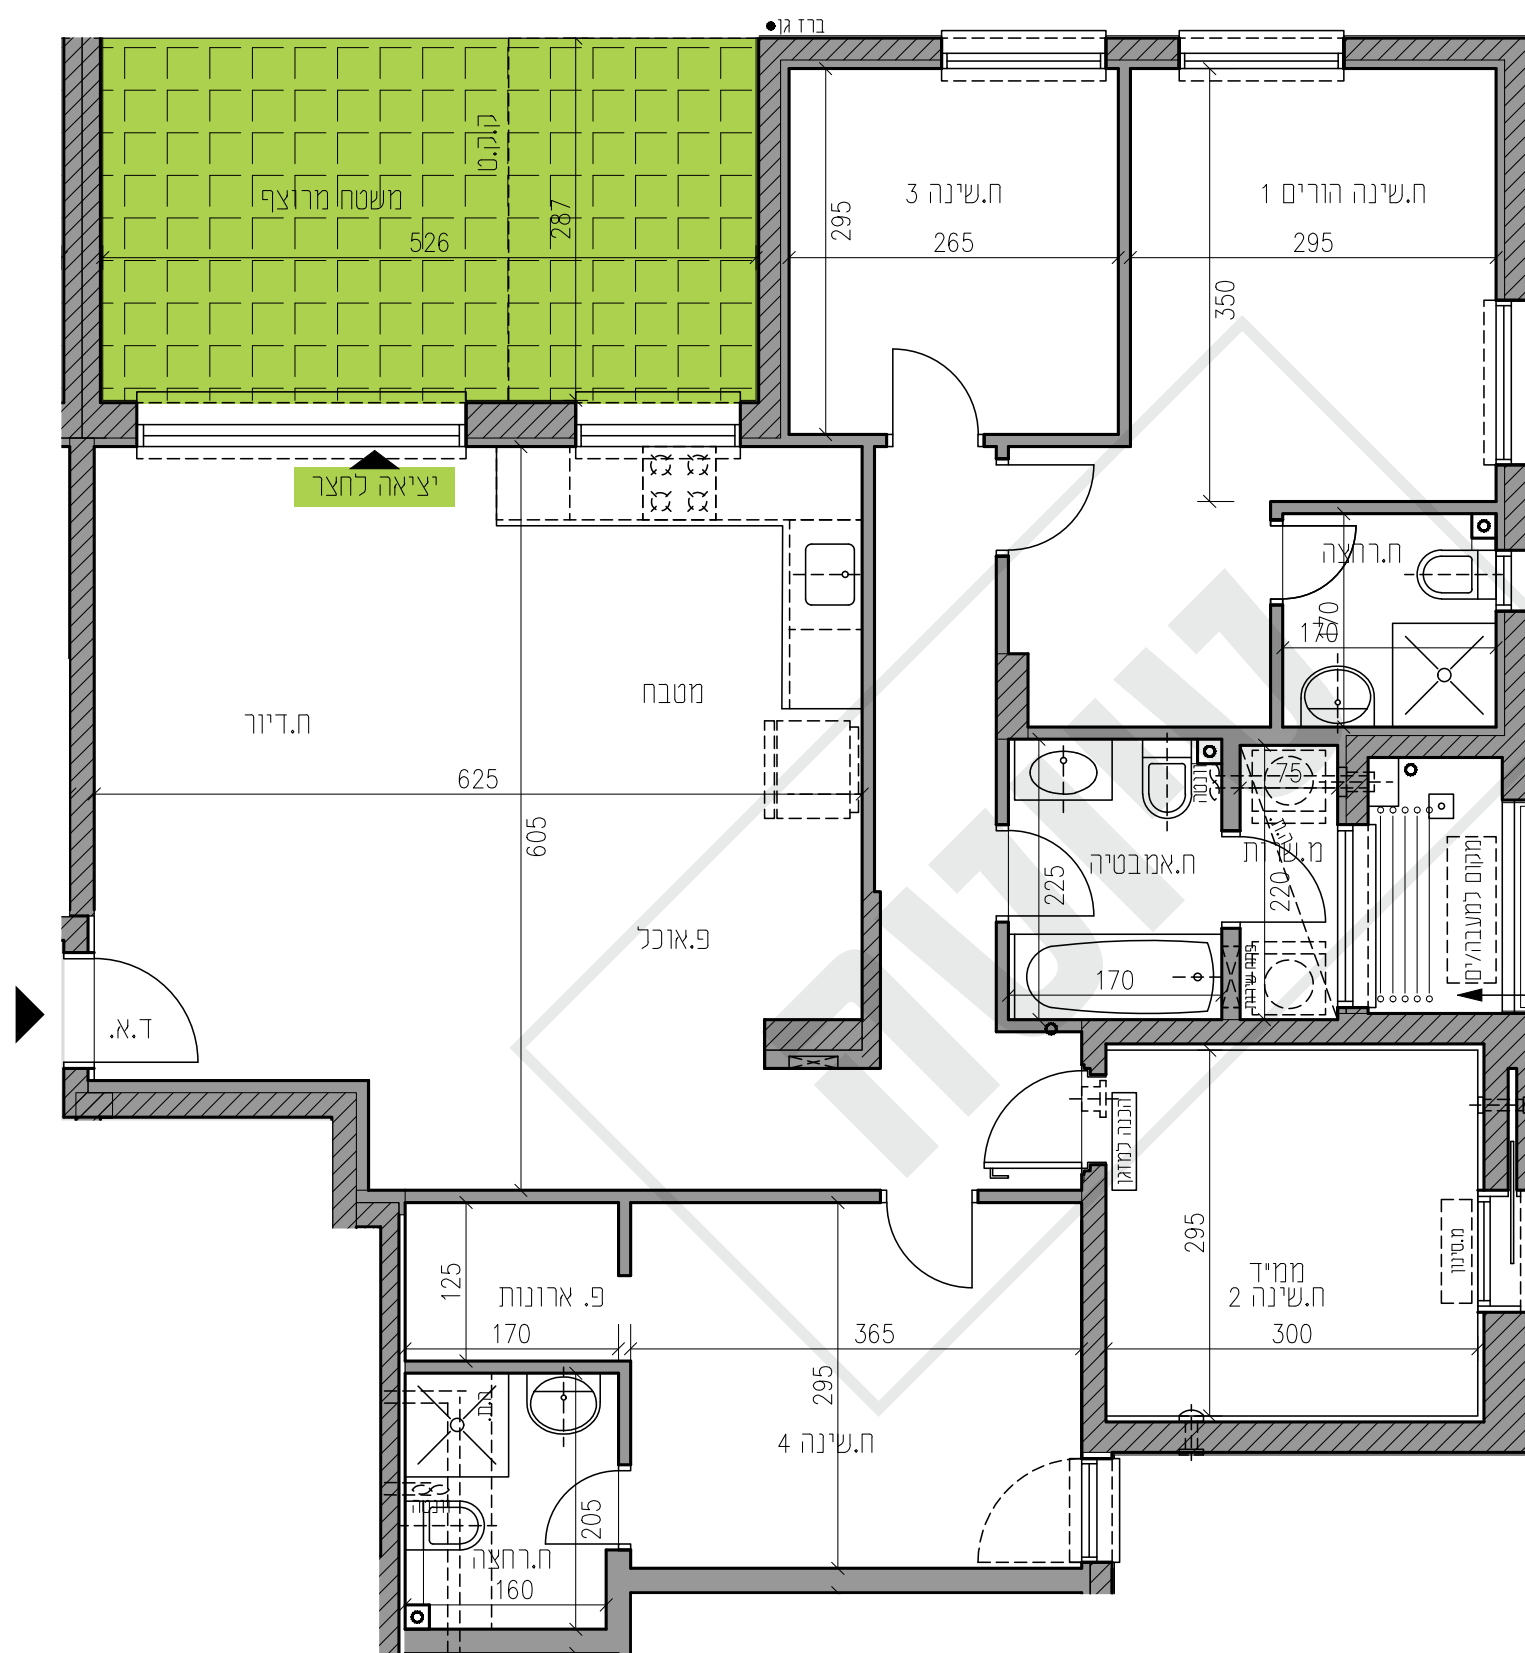

# GF2 דירת גן 5 חדרים

8	בניין
1199	שטח דירה
250.5	שטח גינה

את תשריט הגינה ושטחה ניתן לראות באתר החברה בכתובת:  
[www.prashkovsky-herzliya.co.il](http://www.prashkovsky-herzliya.co.il)

מובהר כי ההדמיות, תוכניות הדרייה והמפרט הטכני בחוברת זו, הינם לצורכי המחשה בלבד ואינם מהווים כל מוצג מחייב מצד החברה. מובהר כי ייתכן והמבנה בפועל יהיה שונה מהמוצג בהדמיות ובתוכניות. את החברה יחייבו חוזה המכר, המפרט והתוכניות עליהן יחתמו החברה והרוכשים. הריהוט המוצג בהדמיות ובתוכניות הינו להמחשה בלבד ואינו חלק ממפרט הדירה. אין להתייחס למידותיו או לצורתו אלא רק למה שמופיע במפרט הטכני שעליו חתום הרוכש לצורך הזמנת ריהוט קבוע המשולב בחדרים. אין להסתמך על המידות המצוינות בתוכנית זו, אלא על המידות בפועל, תוכנית זו הוכנה לפני קבלת היתר בניה, את החברה תחייב אך ורק תוכנית המכר אשר תיחתם בחוזה. ט.ל.ח.